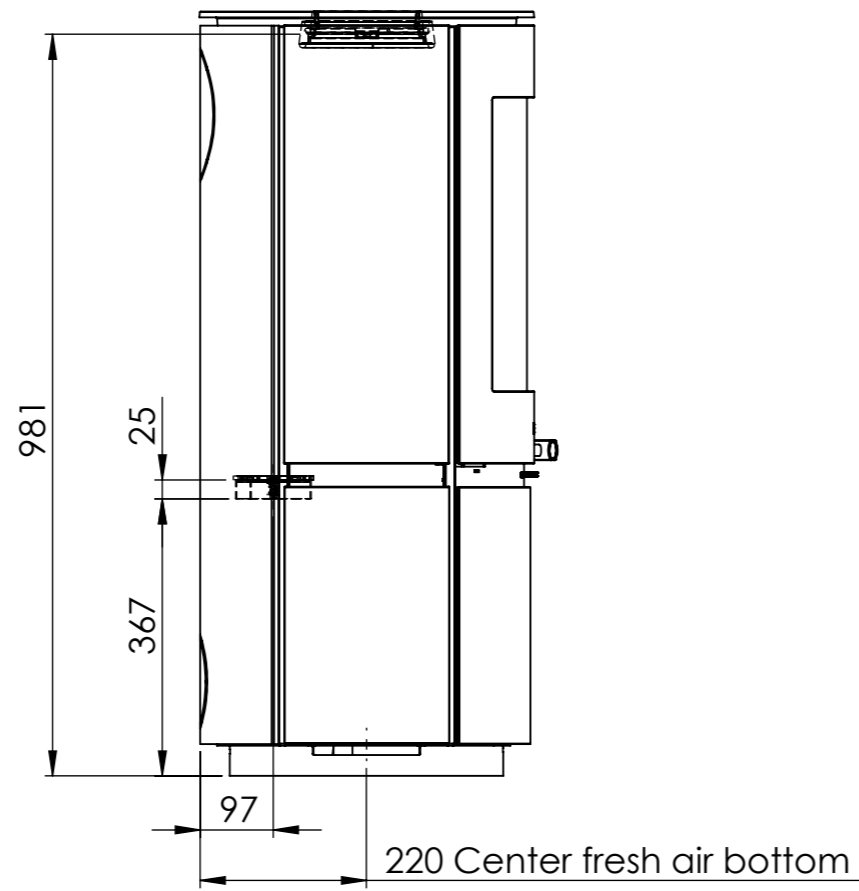

Serie	Scan-Line 8
Description	Scan-Line 8 cast

	Casted top	Stone top
A	221	222
B	443	445
H	1011	1029